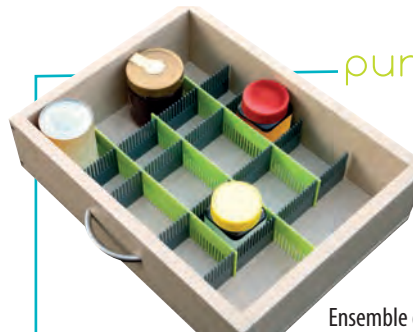

4 grandes assiettes plates, 4 assiettes à dessert, 4 bols. Réf. : 15937347

39,90€

24,99€

Ma sélection

purvario[®] by DÖRR

12,90€

10,95€

ORGANISEUR DE TIROIR

Ensemble de 8 séparateurs permettant la mise en place de compartiments dans des tiroirs pour ranger et stabiliser couverts et ustensiles. Les séparateurs peuvent être coupés sur mesure pour équiper toute dimension de tiroir. Réf. : 15939415